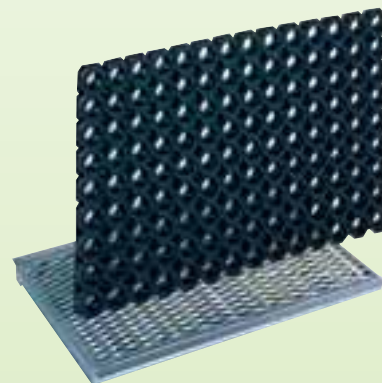

RECYFIX[®] **ROHOŽKY**

 **hauraton**

Rohožky RECYFIX®

Oblasti použití

- vstupy do budov
- zádveří
- zpevněné i nezpevněné venkovní plochy

Vlastnosti

- 100% recyklovaný PE PP
- malá hmotnost – 2,5 nebo 4,8 kg
- s rámem z pozinkované oceli
- s ochráněnými rohy
- extrémně robustní
- různé druhy zakrytí

Příslušenství

- rohožky 2 rozměrů
- ocelový pozinkovaný rošt
- ocelový pozinkovaný pororošt
- nosný rošt s pryžovými pásy
- nosný rošt s pryžovou rohožkou

Rohožky RECYFIX

pozinkovaný rošt

nosný rošt + pryžová rohožka

pozinkovaný pororošt, oka 30/10

nosný rošt + hliníkový profil s pryžovou vložkou

Typ	Délka mm	Šířka mm	Výška mm	Hmotnost kg	Objednací číslo
Rohožky RECYFIX – černá, ze 100% tříděného a recyklovaného polyetylenu s pozinkovaným rámem					
rozměr 60/40 cm	600	400	100	2,5	30150
rozměr 100/50 cm, spodní díl s pozink. rámem	1000	500	100	4,8	30200