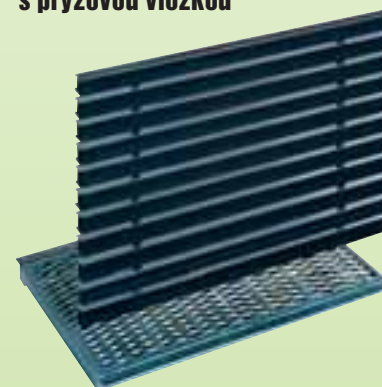

RECYFIX[®] **ROHOŽKY**

 **hauraton**

Rohožky RECYFIX®

Oblasti použití

- vstupy do budov
- zádveří
- zpevněné i nezpevněné venkovní plochy

Vlastnosti

- 100% recyklovaný PE PP
- malá hmotnost – 2,5 nebo 4,8 kg
- s rámem z pozinkované oceli
- s ochráněnými rohy
- extrémně robustní
- různé druhy zakrytí

Příslušenství

- rohožky 2 rozměrů
- ocelový pozinkovaný rošt
- ocelový pozinkovaný pororošt
- nosný rošt s pryžovými pásy
- nosný rošt s pryžovou rohožkou

Rohožky RECYFIX

pozinkovaný rošt

nosný rošt + pryžová rohožka

pozinkovaný pororošt, oka 30/10

nosný rošt + hliníkový profil s pryžovou vložkou

Typ	Délka mm	Šířka mm	Výška mm	Hmotnost kg	Objednací číslo
Rohožky RECYFIX – černá, ze 100% tříděného a recyklovaného polyetylenu s pozinkovaným rámem					
rozměr 60/40 cm	600	400	100	2,5	30150
rozměr 100/50 cm, spodní díl s pozink. rámem	1000	500	100	4,8	30200