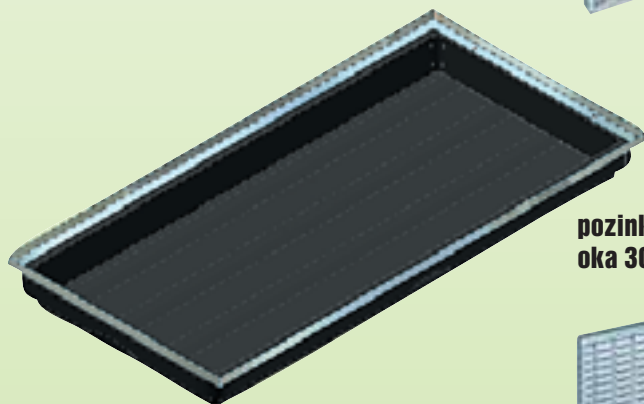

RECYFIX[®] **ROHOŽKY**

 **hauraton**

Rohožky RECYFIX®

Oblasti použití

- vstupy do budov
- zádveří
- zpevněné i nezpevněné venkovní plochy

Vlastnosti

- 100% recyklovaný PE PP
- malá hmotnost – 2,5 nebo 4,8 kg
- s rámem z pozinkované oceli
- s ochráněnými rohy
- extrémně robustní
- různé druhy zakrytí

Příslušenství

- rohožky 2 rozměrů
- ocelový pozinkovaný rošt
- ocelový pozinkovaný pororošt
- nosný rošt s pryžovými pásy
- nosný rošt s pryžovou rohožkou

Rohožky RECYFIX

pozinkovaný rošt

nosný rošt + pryžová rohožka

pozinkovaný pororošt, oka 30/10

nosný rošt + hliníkový profil s pryžovou vložkou

Typ	Délka mm	Šířka mm	Výška mm	Hmotnost kg	Objednací číslo
Rohožky RECYFIX – černá, ze 100% tříděného a recyklovaného polyetylenu s pozinkovaným rámem					
rozměr 60/40 cm	600	400	100	2,5	30150
rozměr 100/50 cm, spodní díl s pozink. rámem	1000	500	100	4,8	30200