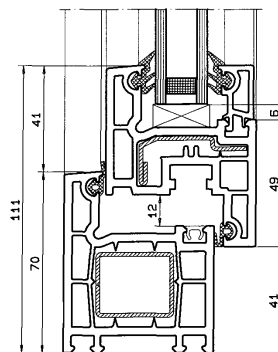

šířka cm	výška cm	obj. č.
60	60	1001
60	90	1002
60	120	1003
60	150	1004
90	60	1005
90	90	1006
90	120	1007
90	150	1008
120	60	1009
120	90	1010
120	120	1011
120	150	1012
150	60	1013
150	90	1014
150	120	1015
150	150	1016

Součinitel prostupu tepla
pro okno s dvojsklem
4-16-4 $k = 2,8 \text{ W/m}^2 \cdot \text{k}$
na přání až 1,3 a možnost
snížení zvukové prostupnosti

Profil okna