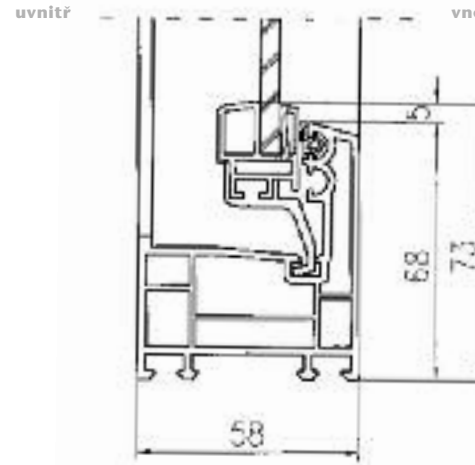

ACO okna se sklopným křídlem

Popis výrobku

- pohledová šířka osazovacího rámu a rámu křídla: 73 mm
- barva: bílá nebo hnědá
- sklopné křídlo zevnitř vyjímatelné
- obězná speciální těsnění z materiálů odolných světelným a povětrnostním podmínkám pro optimální těsnost spár a nepropustnost srážkové vlhkosti
- zasklení standardní: izolační sklo 14 mm ($U=3,3 \text{ W/m}^2 \cdot \text{K}$)
- odvodnění díky hladkému, snadno čistitelnému povrchu profilů směrem ven osazovacím rámem
- možnost použití obecné zední kotvy VEKA
- na požádání jsou možné speciální velikosti, provedení a zasklení