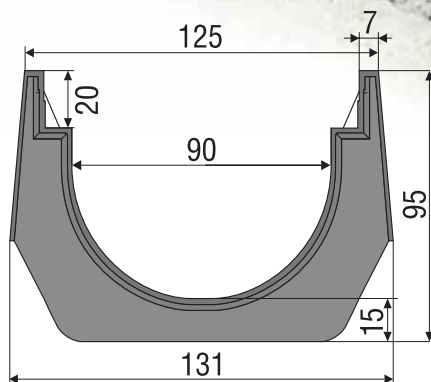

odvodňovací systémy

RECYFIX®-Top

NOVINKA – žlab pro dům, dvůr a zahradu

Přednosti

- ideální pro dům, dvůr a zahradu
- jednoduchá montáž svépomocí
- snadná manipulace a transport
- aretace krytů proti podélnému posuvu
- ukončovací sada s návodem k použití

NOVINKA: pororošť z umělé hmoty

- vysoká vtoková kapacita
- nadčasový design
- stabilní, korozivzdorný

hauraton

Navštivte nás na našich internetových stránkách www.hauraton.com

Certifikováno
dle
ISO 9001