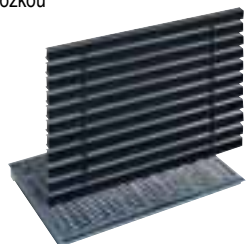

RECYFIX[®]-rohožky

Rohožka RECYFIX
60/40 mm

Rohožka RECYFIX
100/50 mm

pozinkovaný rošt

pozinkovaný pororošt, oka 30/10

nosný rošt + pryžová rohožka

nosný rošt + hliníkový profil s pryžovou vložkou

Rohožky RECYFIX

	Objednací číslo	Délka mm	Šířka mm	Hmotnost kg	Paleta /ks /karton	Cena za ks bez DPH
--	-----------------	----------	----------	-------------	--------------------	--------------------

Rohožka RECYFIX – spodní díl z PE – výška 100 mm

černá, ze 100% tříděného a recyklovaného polyetylenu s pozinkovaným rámem						
rozměr 60/40	30150	600	400	2,5	40	1050,-
velikost 100/50 cm, spodní díl s pozink. rámem	30200	1000	500	4,8	–	1999,-
zápachový uzávěr pro svislý odtok, DN 100 mm	40295	–	–	0,5	–	382,-