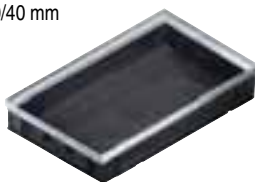

RECYFIX[®]-rohožky

Rohožka RECYFIX
60/40 mm

Rohožka RECYFIX
100/50 mm

pozinkovaný rošt

pozinkovaný pororošt, oka 30/10

nosný rošt + pryžová rohožka

nosný rošt + hliníkový profil s pryžovou vložkou

Rohožky RECYFIX

	Objednací číslo	Délka mm	Šířka mm	Hmotnost kg	Paleta /ks /karton	Cena za ks bez DPH
--	-----------------	----------	----------	-------------	--------------------	--------------------

Rohožka RECYFIX – spodní díl z PE – výška 100 mm

černá, ze 100% tříděného a recyklovaného polyetylenu s pozinkovaným rámem						
rozměr 60/40	30150	600	400	2,5	40	1050,-
velikost 100/50 cm, spodní díl s pozink. rámem	30200	1000	500	4,8	–	1999,-
zápachový uzávěr pro svislý odtok, DN 100 mm	40295	–	–	0,5	–	382,-