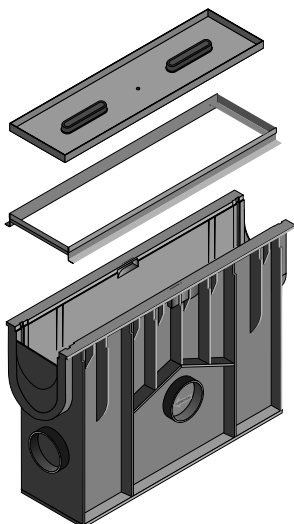

Program **SPORTFIX**

SPORTFIX,
typ 010

SPORTFIX
se zvýšeným okrajem
pro trávník

SPORTFIX Standard
štěrbínový žlab

SPORTFIX Super
štěrbínový žlab
s rozdělovací hranou

Odtoková vpust SPORTFIX

Žlaby / vpusti **SPORTFIX**

typ 010	7600	160	180	3,0	35	na vyžádání
se zvýšeným okrajem pro trávník	7630	170	220	3,5	35	na vyžádání
se zvýšeným okrajem pro trávník, obloukový	7640	170	220	3,5	35	na vyžádání

Štěrbínové žlaby **SPORTFIX**, DN 100 mm, délka 1000 mm

Super	7650	160	196	6,4	35	na vyžádání
Super s rozdělovací hranou	7670	160	196	6,9	35	na vyžádání
Standard	7660	160	196	6,7	35	na vyžádání
Standard s rozdělovací hranou	7680	160	196	7,2	35	na vyžádání

SPORTFIX – štěrbinové žlaby mohou být oboustranně potaženy umělohmotným sportovním povrchem.