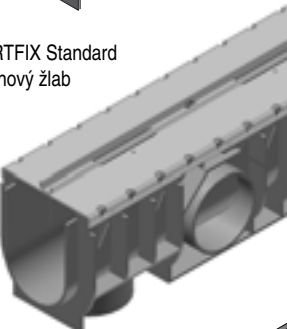

Program **SPORTFIX**

SPORTFIX,
typ 010

SPORTFIX
se zvýšeným okrajem
pro trávník

SPORTFIX Standard
štěrbínový žlab

SPORTFIX Super
štěrbínový žlab
s rozdělovací hranou

Odtoková vpust SPORTFIX

Žlaby / vpusti **SPORTFIX**

	Objednáací číslo	Šířka mm	Výška mm	Hmotnost kg	Paleta /ks	Cena za ks bez DPH
--	---------------------	-------------	-------------	----------------	---------------	-----------------------

Žlaby **SPORTFIX**, DN 100 mm, délka 1000 mm

typ 010	7600	160	180	3,0	35	na vyžádání
se zvýšeným okrajem pro trávník	7630	170	220	3,5	35	na vyžádání
se zvýšeným okrajem pro trávník, obloukový	7640	170	220	3,5	35	na vyžádání

Štěrbínové žlaby **SPORTFIX**, DN 100 mm, délka 1000 mm

Super	7650	160	196	6,4	35	na vyžádání
Super s rozdělovací hranou	7670	160	196	6,9	35	na vyžádání
Standard	7660	160	196	6,7	35	na vyžádání
Standard s rozdělovací hranou	7680	160	196	7,2	35	na vyžádání

SPORTFIX – štěrbinové žlaby mohou být oboustranně potaženy umělohmotným sportovním povrchem.