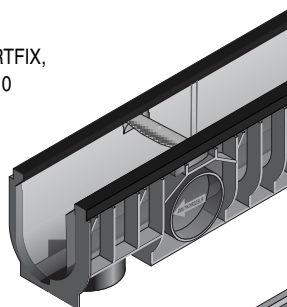

Program **SPORTFIX**

SPORTFIX,
typ 010

SPORTFIX
se zvýšeným okrajem
pro trávník

SPORTFIX Standard
štěrbínový žlab

SPORTFIX Super
štěrbínový žlab
s rozdělovací hranou

Odtoková vpust SPORTFIX

Žlaby / vpusti **SPORTFIX**

	Objednáací číslo	Šířka mm	Výška mm	Hmotnost kg	Paleta /ks	Cena za ks bez DPH
--	---------------------	-------------	-------------	----------------	---------------	-----------------------

Žlaby **SPORTFIX**, DN 100 mm, délka 1000 mm

typ 010	7600	160	180	3,0	35	na vyžádání
se zvýšeným okrajem pro trávník	7630	170	220	3,5	35	na vyžádání
se zvýšeným okrajem pro trávník, obloukový	7640	170	220	3,5	35	na vyžádání

Štěrbínové žlaby **SPORTFIX**, DN 100 mm, délka 1000 mm

Super	7650	160	196	6,4	35	na vyžádání
Super s rozdělovací hranou	7670	160	196	6,9	35	na vyžádání
Standard	7660	160	196	6,7	35	na vyžádání
Standard s rozdělovací hranou	7680	160	196	7,2	35	na vyžádání

SPORTFIX – štěrbinové žlaby mohou být oboustranně potaženy umělohmotným sportovním povrchem.