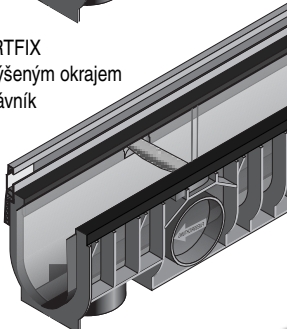

Program **SPORTFIX**

SPORTFIX,
typ 010

SPORTFIX
se zvýšeným okrajem
pro trávník

SPORTFIX Standard
štěrbínový žlab

SPORTFIX Super
štěrbínový žlab
s rozdělovací hranou

Odtoková vpust SPORTFIX

Žlaby / vpusti **SPORTFIX**

typ 010	7600	160	180	3,0	35	na vyžádání
se zvýšeným okrajem pro trávník	7630	170	220	3,5	35	na vyžádání
se zvýšeným okrajem pro trávník, obloukový	7640	170	220	3,5	35	na vyžádání

Štěrbínové žlaby **SPORTFIX**, DN 100 mm, délka 1000 mm

Super	7650	160	196	6,4	35	na vyžádání
Super s rozdělovací hranou	7670	160	196	6,9	35	na vyžádání
Standard	7660	160	196	6,7	35	na vyžádání
Standard s rozdělovací hranou	7680	160	196	7,2	35	na vyžádání

SPORTFIX – štěrbinové žlaby mohou být oboustranně potaženy umělohmotným sportovním povrchem.