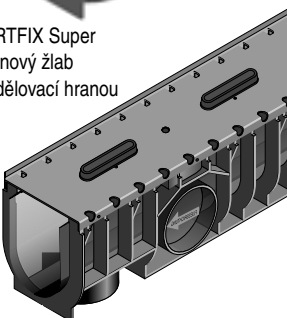

Program **SPORTFIX**

SPORTFIX,
typ 010

SPORTFIX
se zvýšeným okrajem
pro trávník

SPORTFIX Standard
štěrbínový žlab

SPORTFIX Super
štěrbínový žlab
s rozdělovací hranou

Odtoková vpust SPORTFIX

Žlaby / vpusti **SPORTFIX**

typ 010	7600	160	180	3,0	35	na vyžádání
se zvýšeným okrajem pro trávník	7630	170	220	3,5	35	na vyžádání
se zvýšeným okrajem pro trávník, obloukový	7640	170	220	3,5	35	na vyžádání

Štěrbínové žlaby **SPORTFIX**, DN 100 mm, délka 1000 mm

Super	7650	160	196	6,4	35	na vyžádání
Super s rozdělovací hranou	7670	160	196	6,9	35	na vyžádání
Standard	7660	160	196	6,7	35	na vyžádání
Standard s rozdělovací hranou	7680	160	196	7,2	35	na vyžádání

SPORTFIX – štěrbinové žlaby mohou být oboustranně potaženy umělohmotným sportovním povrchem.

Připojení na kanalizaci DN 100 mm je možné čelně nebo z boku.

Program **SPORTFIX**

Plastové kryty s oboustranným přítokem / značkovací lišty

Plastové kryty pro žlaby SPORTFIX

Plastové kryty pro štěrbinové žlaby SPORTFIX