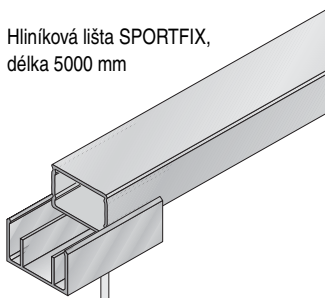

Hliníková lišta SPORTFIX, délka 5000 mm

Objednací číslo	Šířka mm	Délka mm	Hmotnost kg	Paleta /ks	Cena za ks bez DPH

Plastové kryty SPORTFIX s oboustranným přítokem – výška 50 mm

Plastové kryty pro žlaby SPORTFIX

přímý plastový kryt	7560	143	1000	1,6	160	na vyžádání
plastový obloukový kryt*	7561	143	1000	1,6	160	na vyžádání

Plastové kryty pro štěrbinové žlaby SPORTFIX

přímý plastový kryt	7563	143	1000	1,6	160	na vyžádání
obloukový plastový kryt*	7564	143	1000	1,6	160	na vyžádání

* r = 36,5 m

Vyjímatelná značkovací hliníková lišta SPORTFIX, oboustranný přítok – výška 50 mm

přímý kus	7085	60	5000	6,2	–	na vyžádání
obloukový kus, libovolný poloměr oblouku	7086	60	5000	6,2	–	na vyžádání